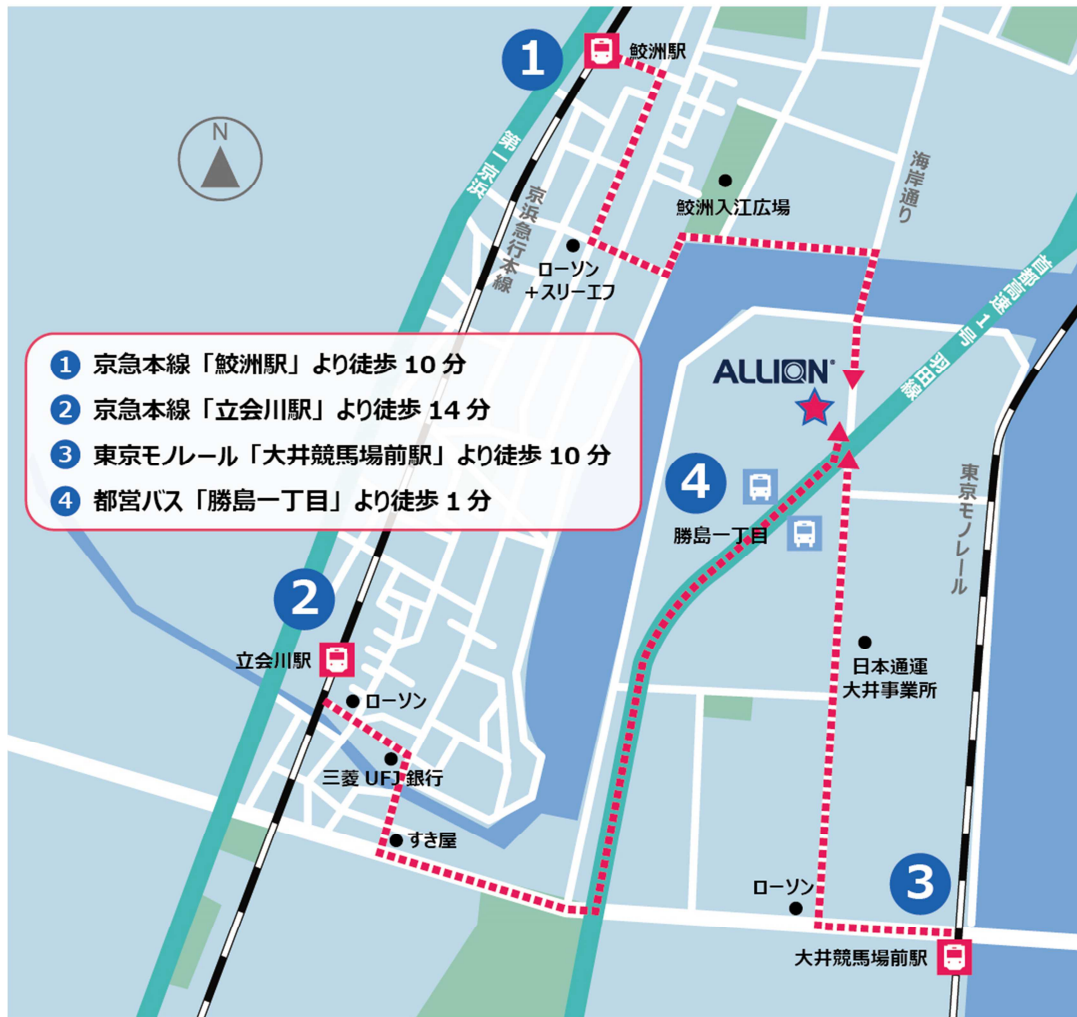

アリオン株式会社 勝島テストセンター アクセスマップ

【勝島テストセンター概要】

所在地：〒140-0012 東京都品川区勝島 1-1-1 東京 SRC B 館 4 階
TEL : 03-5488-7368 FAX : 03-5488-7369

・アクセス方法

最寄り駅：京急本線 鮫洲駅、東京モノレール 大井競馬場前駅

最寄りバス停：都営バス 勝島一丁目